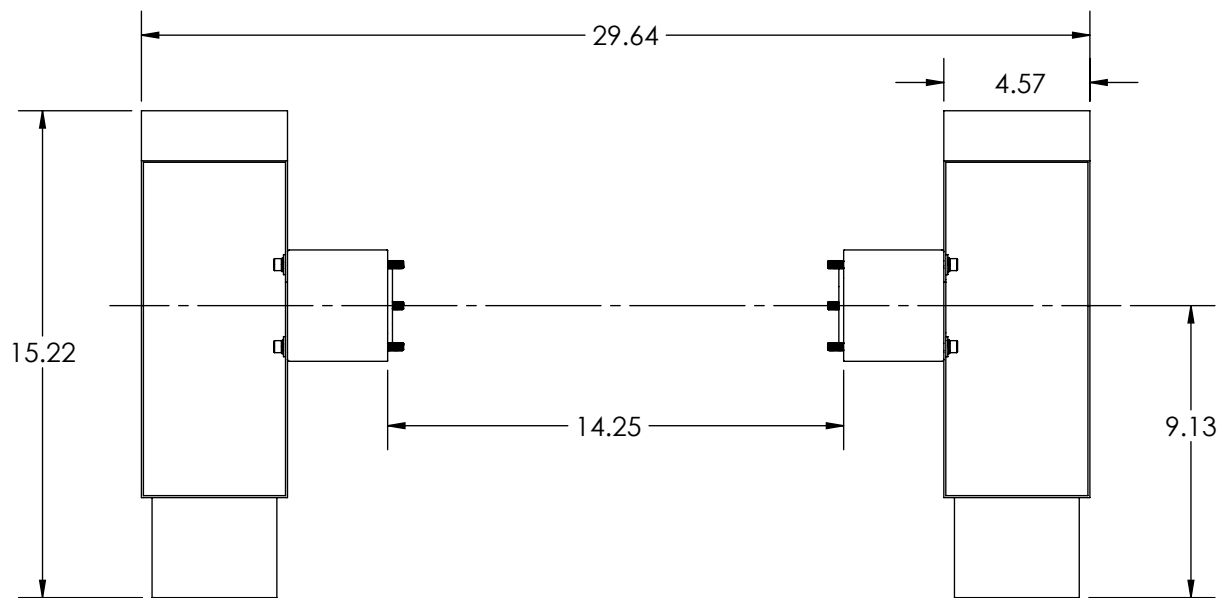

**M1001 DUST SCOOP DIM.**

**FRONT VIEW**

**R.H. VIEW**

**BOTTOM VIEW**

**BURR KING**

1220 TAMARA LANE  
WARSAW, MO 65355  
PH: 660-438-8998  
800-621-2748  
FAX: 660-438-8991  
E-MAIL: info@burrking.com

## M1001 D.S. PARTS LIST

ITEM NO.	PART NUMBER	DESCRIPTION	QTY.
1	1034-2	SHROUD-BEARING MOUNT	2
2	DS1022LH	SCOOP-DUST L.H.	1
3	DS1022RH	SCOOP-DUST R.H.	1
4	2-0026	SHCS 1/4-28 x 1	6
5	1435	SHCS 1/4-28 x 3/4	4
6	2-0065	WASHER 5/16 SAE	4
7	5-0032	WASHER 1/4 SPLIT LOCK	4