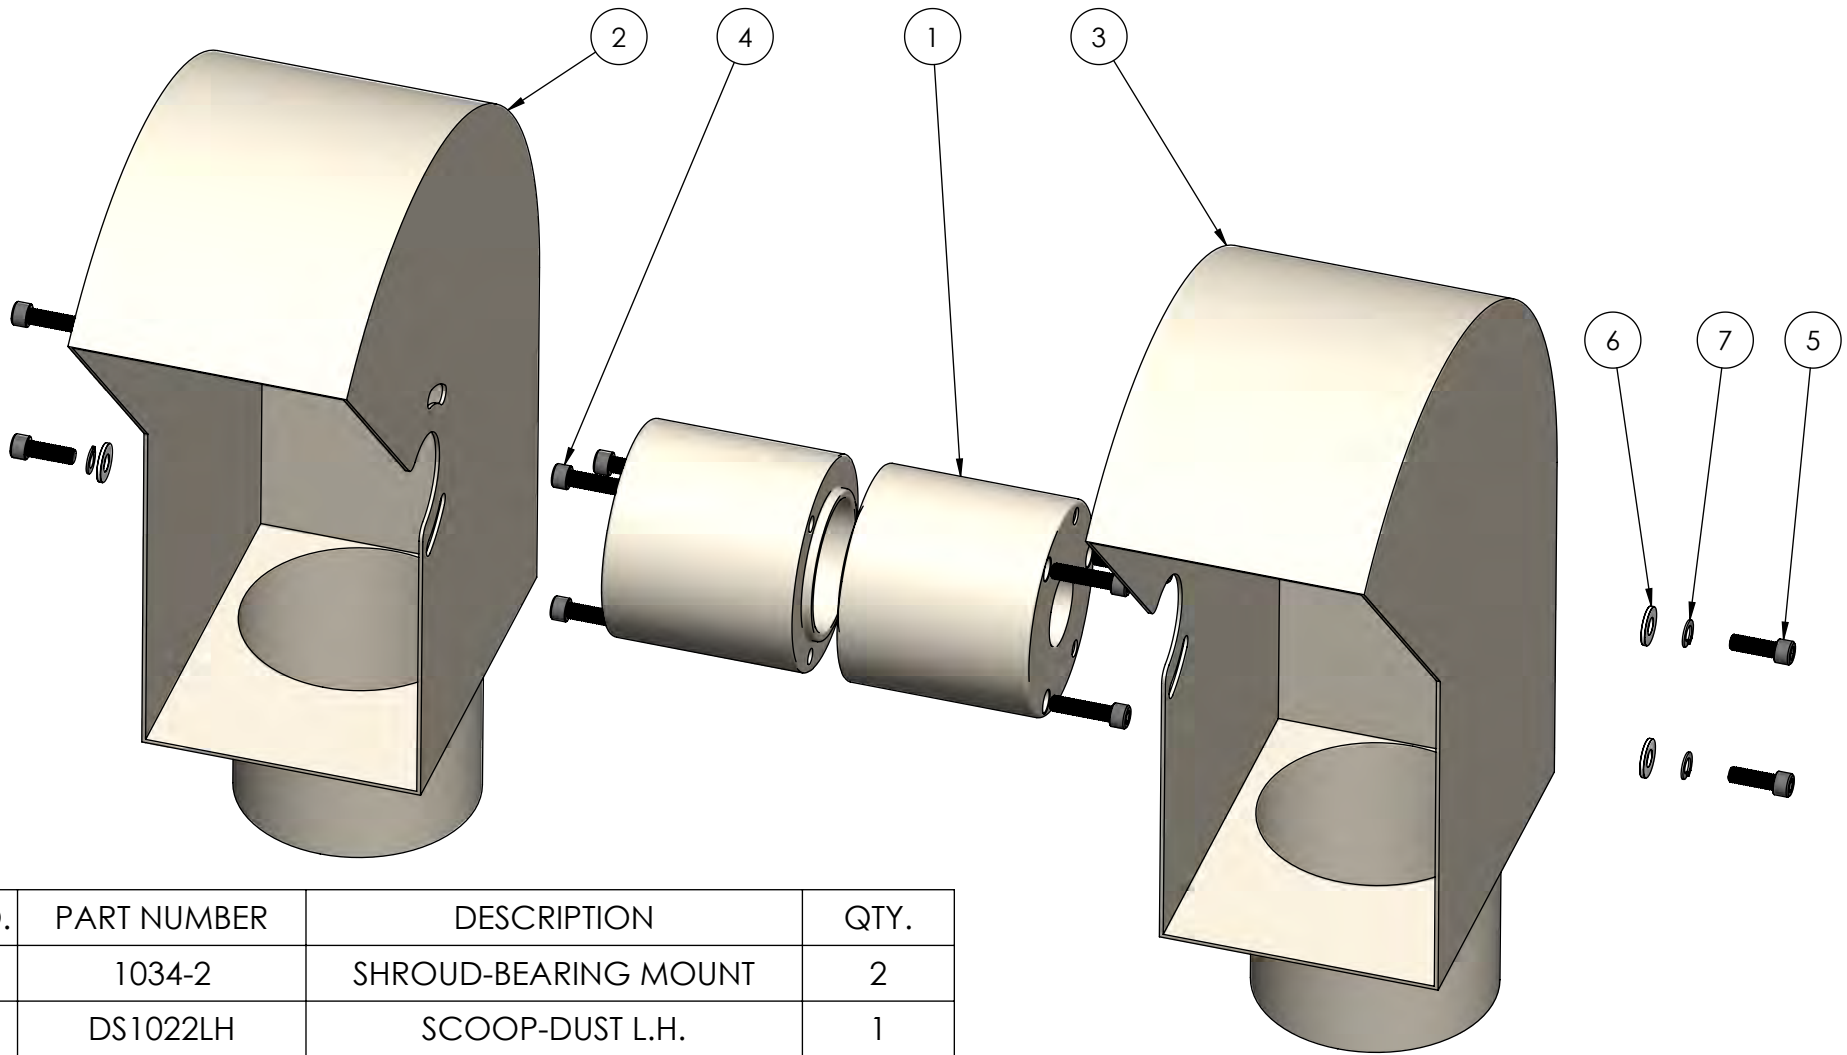

**M1001 DUST SCOOP DIM.**

**FRONT VIEW**

**R.H. VIEW**

**BOTTOM VIEW**

**BURR KING**

1220 TAMARA LANE  
WARSAW, MO 65355  
PH: 660-438-8998  
800-621-2748  
FAX: 660-438-8991  
E-MAIL: info@burrking.com

## M1001 D.S. PARTS LIST

ITEM NO.	PART NUMBER	DESCRIPTION	QTY.
1	1034-2	SHROUD-BEARING MOUNT	2
2	DS1022LH	SCOOP-DUST L.H.	1
3	DS1022RH	SCOOP-DUST R.H.	1
4	2-0026	SHCS 1/4-28 x 1	6
5	1435	SHCS 1/4-28 x 3/4	4
6	2-0065	WASHER 5/16 SAE	4
7	5-0032	WASHER 1/4 SPLIT LOCK	4