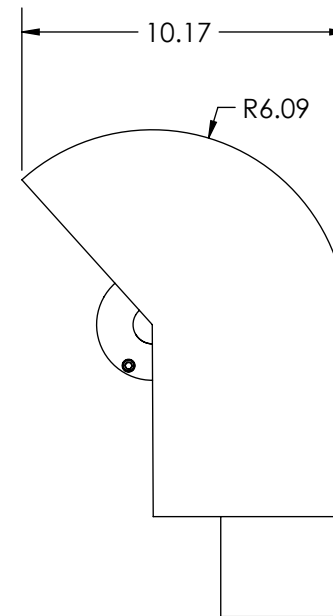

**M1001 DUST SCOOP DIM.**

**FRONT VIEW**

**R.H. VIEW**

**BOTTOM VIEW**

**BURR KING**

1220 TAMARA LANE  
WARSAW, MO 65355  
PH: 660-438-8998  
800-621-2748  
FAX: 660-438-8991  
E-MAIL: info@burrking.com

## M1001 D.S. PARTS LIST

ITEM NO.	PART NUMBER	DESCRIPTION	QTY.
1	1034-2	SHROUD-BEARING MOUNT	2
2	DS1022LH	SCOOP-DUST L.H.	1
3	DS1022RH	SCOOP-DUST R.H.	1
4	2-0026	SHCS 1/4-28 x 1	6
5	1435	SHCS 1/4-28 x 3/4	4
6	2-0065	WASHER 5/16 SAE	4
7	5-0032	WASHER 1/4 SPLIT LOCK	4